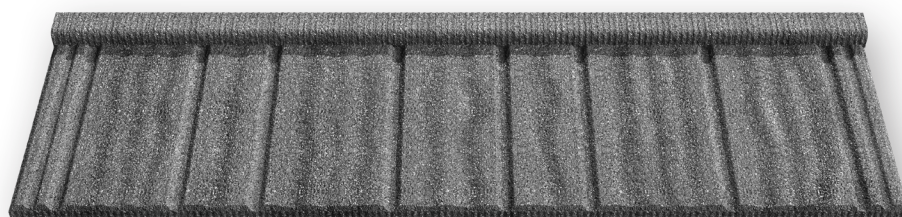

## Novatik® NATURA | WOOD

Acoperișul Novatik NATURA WOOD reinterpretează aspectul natural al șindrilei de lemn, prin tehnologii moderne, montaj simplu și rapid. Acoperirea cu rocă vulcanică redă farmecul natural și oferă un rezultat architectural deosebit oricărei construcții, fiind alegerea ideală pentru orice tip de locuință ce dorește să amintească de specificul acoperișurilor din șindrila de lemn. Lipsa întreținerii, spre deosebire de șindrițele tradiționale, face ca șindrila metalică Novatik NATURA WOOD să devină o soluție extrem de eficientă și economică.

### GAMĂ DE CULORI

DARK MOON

BROWN EARTH

### DATE TEHNICE

LUNGIME TOTALĂ	1375 mm
LUNGIME UTILĂ MODUL	1315 mm
LĂȚIME UTILĂ MODUL	370 mm
NUMĂR MODULE / MP	2.09 module/mp
PANTA ACOPERIȘ	Min. 16°
GREUTATE / MP	6.06 kg/mp
DISTANȚĂ MONTAJ ȘIPCĂ SUPORT	370 mm
TIP OȚEL/ GROSIME OȚEL	S280GD+AZ150 / 0.40 mm
PROTECȚIE ANTICOROZIVĂ	Strat de protecție AlZn 150 g/mp
FINISAJ TEXTURAT	Răsină acrilică + Rocă Vulcanică (Bazalt) + Lac protecție
GROSIME TOTALĂ	Aproximativ 1.50 mm
GARANȚIE ESTETICĂ	20 ani
GARANȚIE TEHNICĂ	50 ani