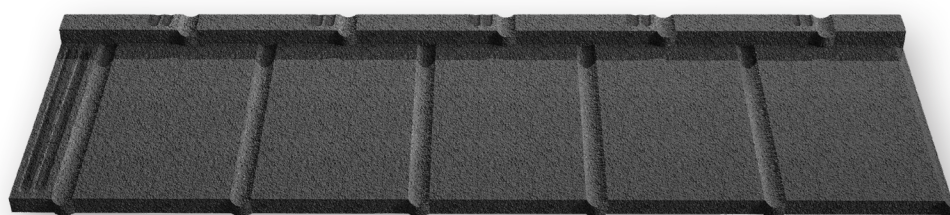

CULOARE

DATE TEHNICE

LUNGIME TOTALĂ	1310 mm
LUNGIME UTILĂ MODUL	1250 mm
LĂȚIME UTILĂ MODUL	370 mm
NUMĂR MODULE / MP	2.15 module
PANTA ACOPERIȘ	Min. 16°
GREUTATE / MP	6.23 kg/mp
DISTANȚĂ MONTAJ ȘIPCĂ SUPT	370 mm
TIP OȚEL/ GROSIME OȚEL	S280GD+AZ150 / 0.40 mm
PROTECȚIE ANTICOROZIVĂ	Strat de protecție ALZn 150 g/mp
FINISAJ TEXTURAT	Răsină acrilică + Rocă Vulcanică (Bazalt) + Lac protecție
GROSIME TOTALĂ	Aproximativ 1.50 mm
GARANȚIE ESTETICĂ	20 ani
GARANȚIE TEHNICĂ	50 ani

Produs de NOVATIK SRL

SEDIU CENTRAL: str. 9 Mai, Nr. 75, Băicoi, Prahova; Tel: +40 244 260 140; Fax: +40 244 260 145; office@novatik.ro

novatik.ro