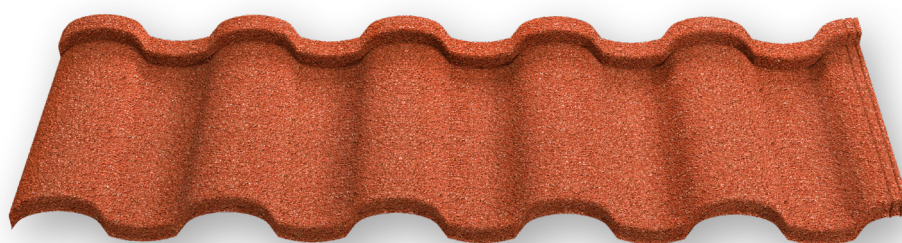

FIȘĂ TEHNICĂ

Novatik® NATURA | ROMAN

Designul special al profilului NATURA ROMAN oferă un farmec mediteranean unic, cu performanțe imbatabile și aspect desăvârșit. Arhitectura acoperișurilor mediteraneene presupune culori calde, naturale, pante line și curbe ample, atribute pe care Novatik NATURA ROMAN le-a redefinit printr-o soluție inteligentă și versatilă.

20

ANI

GARANȚIE ESTETICĂ
ÎN SISTEM PRO-RATA

50

ANI

GARANȚIE TEHNICĂ
ÎN SISTEM PRO-RATA

GAMĂ DE CULORI

DARK MOON

BROWN EARTH

TERRA ROSA

SAND

DATE TEHNICE

LUNGIME TOTALĂ	1320 mm
LUNGIME UTILĂ MODUL	1270 mm
LĂȚIME UTILĂ MODUL	370 mm
NUMĂR MODULE / MP	2.15 module
PANTA ACOPERIȘ	Min. 16°
GREUTATE / MP	6.23 kg/mp
DISTANȚĂ MONTAJ ȘIPCĂ SUPORT	370 mm
TIP OȚEL/ GROSIME OȚEL	S280GD+AZ150 / 0.40 mm
PROTECȚIE ANTICOROZIVĂ	Strat de protecție ALZn 150 g/mp
FINISAJ TEXTURAT	Rășină acrilică + Rocă Vulcanică (Bazalt) + Lac protecție
GROSIME TOTALĂ	Aproximativ 1.50 mm
GARANȚIE ESTETICĂ	20 ani
GARANȚIE TEHNICĂ	50 ani